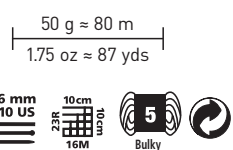

Gr. 40 ca. 500 g
 Gr. 50 ca. 650 g
 10 J. ca. 400 g

FINO

9571186 9N-77V
Art.-Nr. 9811754

Gr. 40 ca. 400 g
 Gr. 50 ca. 550 g
 10 J. ca. 300 g

GRANDE

9571186 7N-77V
Art.-Nr. 9811755

Gr. 40 ca. 600 g
 Gr. 50 ca. 750 g
 10 J. ca. 500 g