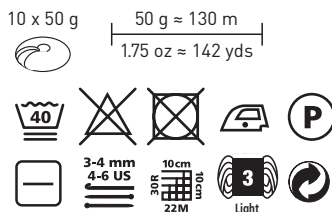

EXTRA SOFT MERINO

9571186 7N-77V
Art.-Nr. 9811751

100 % Merinowolle (superwash) /
Merino wool / Laine mérinos /
Scheerwol / Lana Virgen /
Pura Lana / Merinoull

12 kg
pro Karton
per carton
par carton
per karton
por caja
per cartone
per kartong
pr. kartong

Gr. 40 ca. 500 g
 Gr. 50 ca. 650 g
 10 J. ca. 400 g

FINO

9571186 9N-77V
Art.-Nr. 9811754

Gr. 40 ca. 400 g
 Gr. 50 ca. 550 g
 10 J. ca. 300 g

GRANDE

9571186 7N-77V
Art.-Nr. 9811755

Gr. 40 ca. 600 g
 Gr. 50 ca. 750 g
 10 J. ca. 500 g