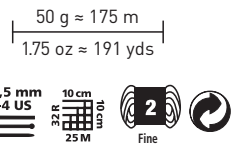

EXTRA SOFT MERINO

9571186 7N-77V
Art.-Nr. 9811751

100 % Merinowolle (superwash) /
Merino wool / Laine mérinos /
Scheerwol / Lana Virgen /
Pura Lana / Merinoull

12 kg
pro Karton
per carton
par carton
per karton
por caja
per cartone
per kartong
pr. kartong

Gr. 40 ca. 500 g
 Gr. 50 ca. 650 g
 10 J. ca. 400 g

FINO

9571186 9N-77V
Art.-Nr. 9811754

Gr. 40 ca. 400 g
 Gr. 50 ca. 550 g
 10 J. ca. 300 g

GRANDE

9571186 7N-77V
Art.-Nr. 9811755

Gr. 40 ca. 600 g
 Gr. 50 ca. 750 g
 10 J. ca. 500 g