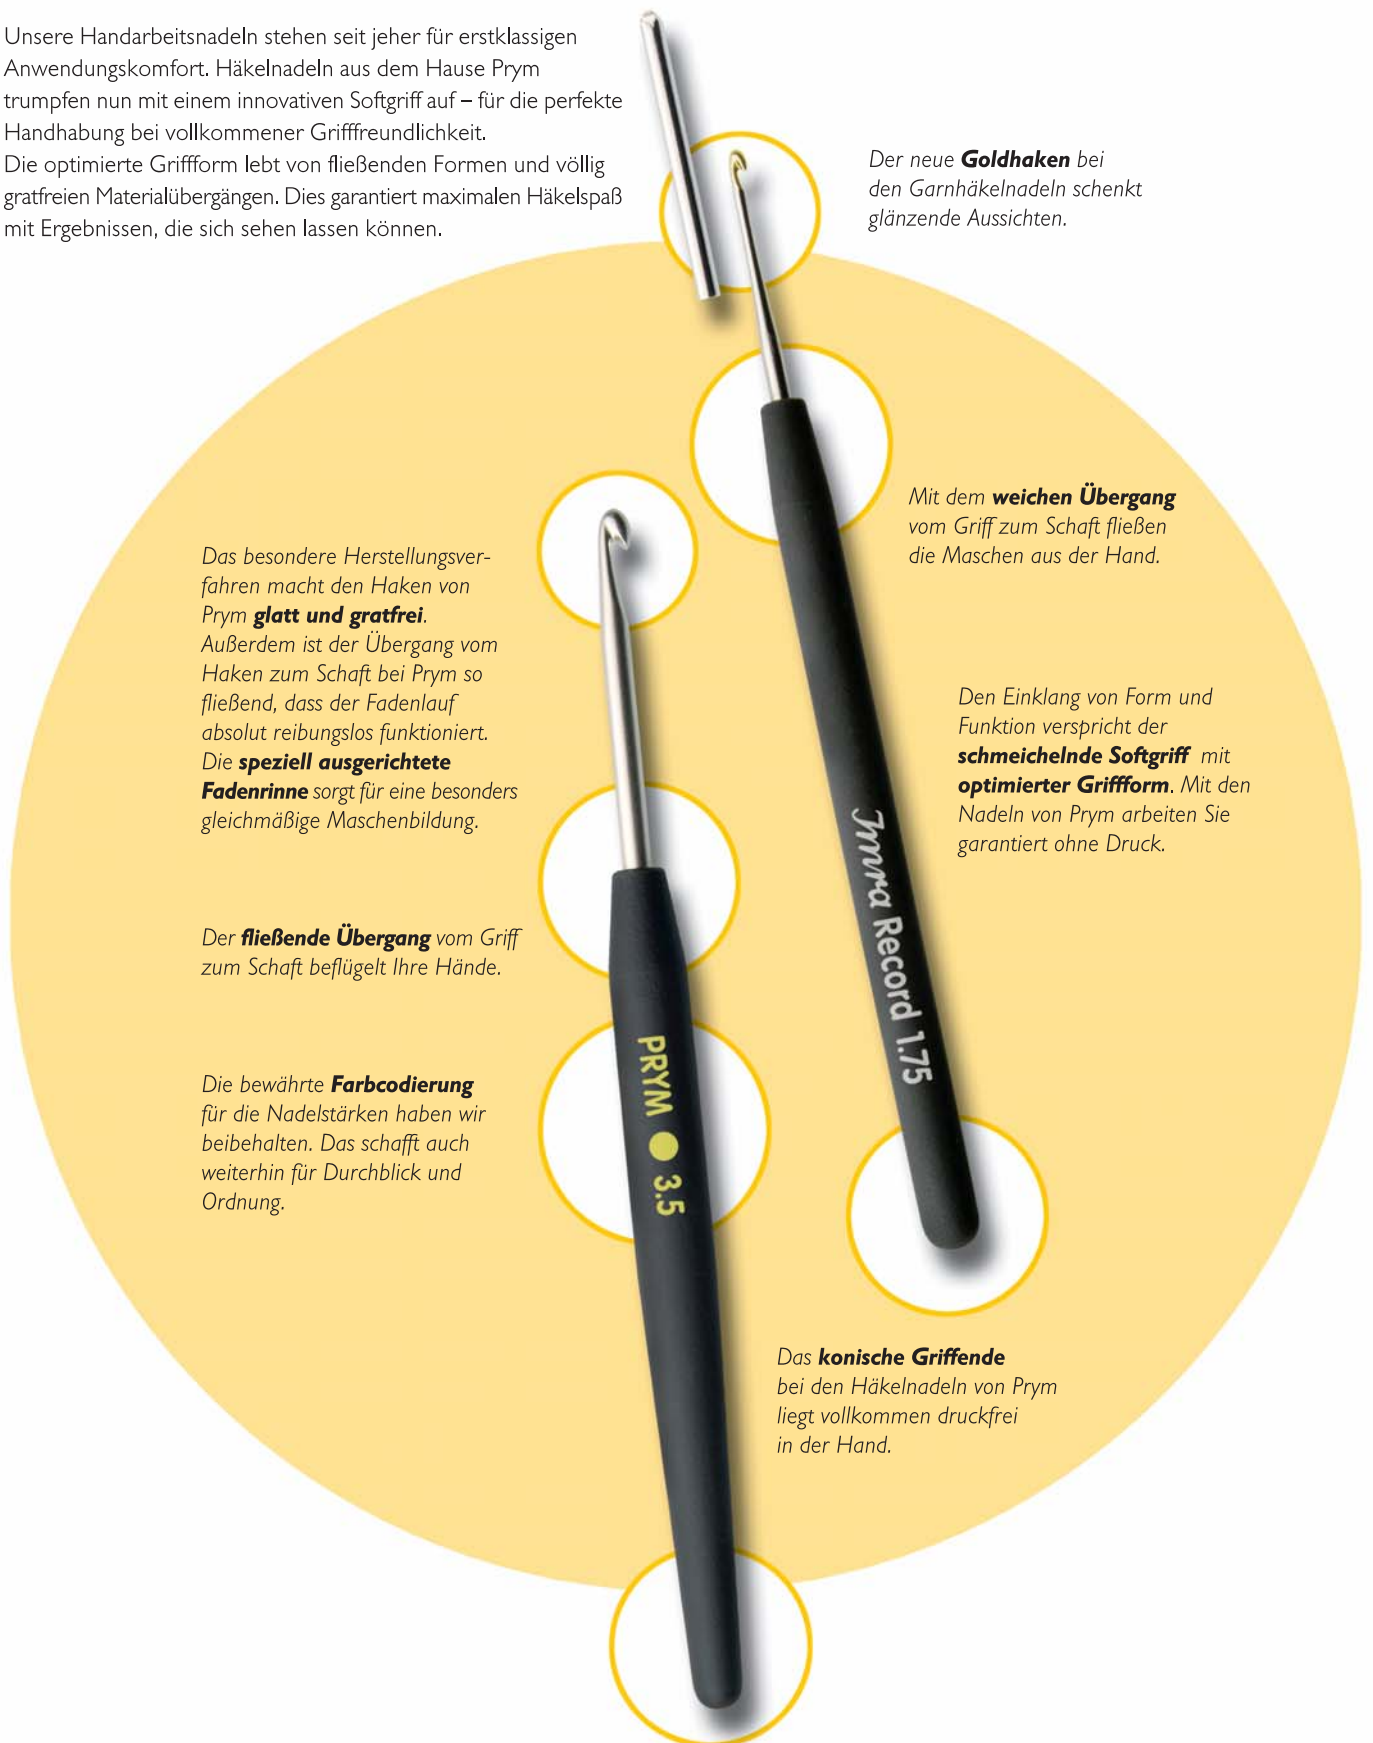

Leichter Häkeln.

Unsere Handarbeitsnadeln stehen seit jeher für erstklassigen Anwendungskomfort. Häkelnadeln aus dem Hause Prym trumpfen nun mit einem innovativen Softgriff auf – für die perfekte Handhabung bei vollkommener Grifffreundlichkeit. Die optimierte Griffform lebt von fließenden Formen und völlig gratfreien Materialübergängen. Dies garantiert maximalen Häkelspaß mit Ergebnissen, die sich sehen lassen können.

Alles soft im Griff.

Der neue **Goldhaken** bei den Garnhäkelnadeln schenkt glänzende Aussichten.

Mit dem **weichen Übergang** vom Griff zum Schaft fließen die Maschen aus der Hand.

Das besondere Herstellungsverfahren macht den Haken von Prym **glatt und gratfrei**. Außerdem ist der Übergang vom Haken zum Schaft bei Prym so fließend, dass der Fadenlauf absolut reibungslos funktioniert. Die **speziell ausgerichtete Fadenrinne** sorgt für eine besonders gleichmäßige Maschenbildung.

Der **fließende Übergang** vom Griff zum Schaft beflügelt Ihre Hände.

Die bewährte **Farbcodierung** für die Nadelstärken haben wir beibehalten. Das schafft auch weiterhin für Durchblick und Ordnung.

Den Einklang von Form und Funktion verspricht der **schmeichelnde Softgriff** mit **optimierter Griffform**. Mit den Nadeln von Prym arbeiten Sie garantiert ohne Druck.

Das **konische Griffende** bei den Häkelnadeln von Prym liegt vollkommen druckfrei in der Hand.