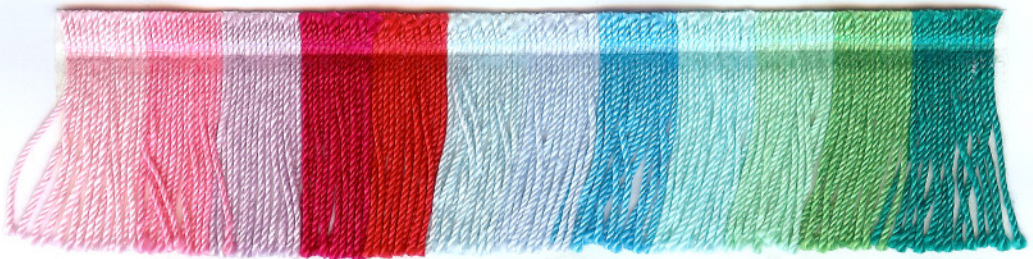

**Häkelgarn: MAXI** 100 % Baumwolle, gekämmt, mercerisiert, gasiert, 100g Knäuel

Laufänge 565 m per 100 gr.

**Uni Farben** - Bestell Nr. 61 + Farbnummer

003 001 002 303 347 350 330 340 322 329 367 335

313 312 308 358 328 363 345 344 317 361 332 334

**Ombre-Farben** - Bestell Nr. 61 + Farbnummer

3001 3051 3052 3053 3054 3002 3003 3004 376 377 378 379 381